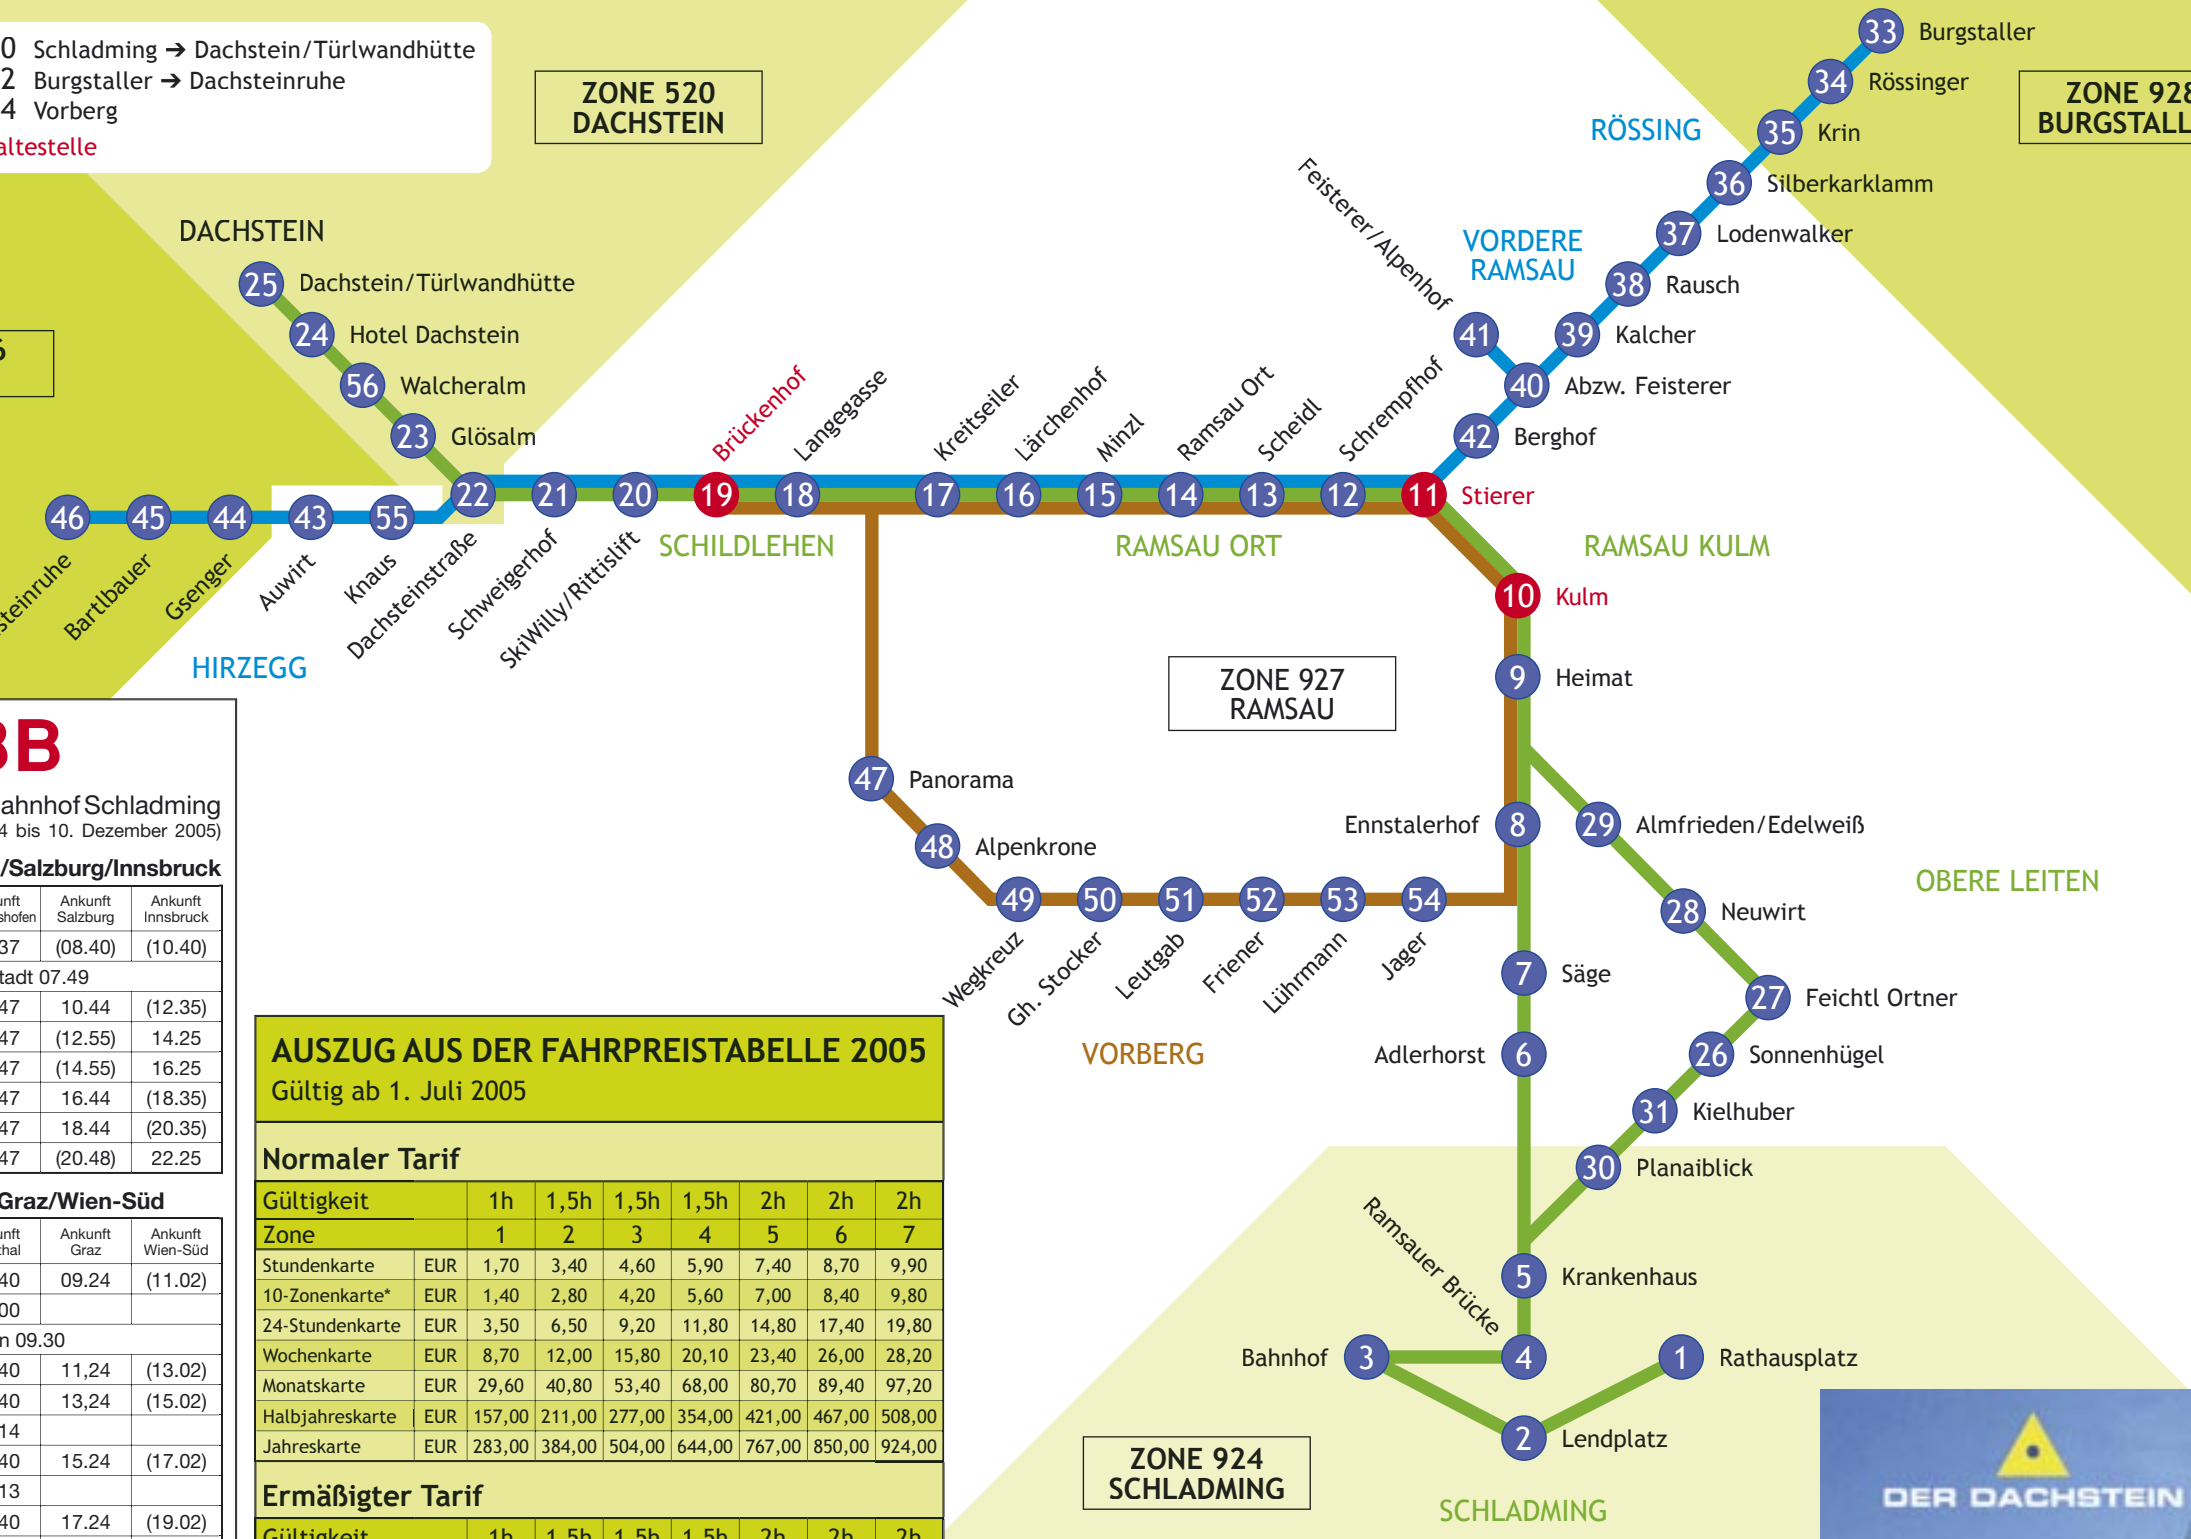

LINIE 962 Burgstaller → Dachsteinruhe				Gültig von: 4.7.-23.9. Verkehrt von Montag - Freitag			Dachsteinruhe → Burgstaller				LINIE 962	
				Nr.	Haltestellen	Nr.						
		13.25	16.30	33	Burgstaller	33						
		13.26	16.31	34	Rössinger	34						
		13.27	16.32	35	Krin	35						
		13.28	16.33	36	Silberkarklamm	36						
		10.30	13.35	16.40	37	Lodenwälder	37					
		10.33	13.38	16.43	38	Rausch	38					
		10.34	13.39	16.44	39	Kalcher	39					
	8.45	10.40	-	-	41	Feisterer/Alpenhof	41					
	8.46	10.41	13.40	16.45	40	Abzw. Feisterer	40					
	8.47	10.42	13.41	16.46	42	Berghof	42					
	V-S 8.48	V-S 10.43	S-D 13.42	S-D 16.47	11	Ⓢ Stierer	11					
	8.52	11.12	13.43	16.48	12	Schrempfhof	12					
	8.53	11.13	13.44	16.49	13	Scheidl	13					
	8.55	11.15	13.45	16.50	14	Ramsau Ort	14					
	8.56	11.16	14.06	16.51	15	Minzl	15					
	8.57	11.17	14.07	16.52	16	Lärchenhof	16					
	8.58	11.18	14.08									

Normaler Tarif

Gültigkeit	1h	1,5h	1,5h	1,5h	2h	2h	2h
Zone	1	2	3	4	5	6	7
Stundenkarte	EUR 1,70	3,40	4,60	5,90	7,40	8,70	9,90
10-Zonenkarte*	EUR 1,40	2,80	4,20	5,60	7,00	8,40	9,80
24-Stundenkarte	EUR 3,50	6,50	9,20	11,80	14,80	17,40	19,80
Wochenkarte	EUR 8,70	12,00	15,80	20,10	23,40	26,00	28,20
Monatskarte	EUR 29,60	40,80	53,40	68,00	80,70	89,40	97,20
Halbjahreskarte	EUR 157,00	211,00	277,00	354,00	421,00	467,00	508,00
Jahreskarte	EUR 283,00	384,00	504,00	644,00	767,00	850,00	924,00

Ermäßigter Tarif

Gültigkeit	1h	1,5h	1,5h	1,5h	2h	2h	2h
Zone	1	2	3	4	5	6	7
Stundenkarte	EUR 0,90	1,70	2,30	3,00	3,70	4,40	5,00
10-Zonenkarte*	EUR 0,70	1,40	2,10	2,80	3,50	4,20	4,90
24-Stundenkarte	EUR 1,80	3,30	4,60	5,90	7,40	8,70	9,90

* 10-Zonenkarte, Fahrkosten für die jeweilige Zonenanzahl bei Verwendung einer 10-Zonenkarte. Die 10-Zonenkarte kostet € 14,00 (Vollpreis) und € 7,00 (Halbpreis)
 ** Senioren mit österreichischem Seniorenausweis. Linientarife exklusive Mautgebühr Dachsteinstraße